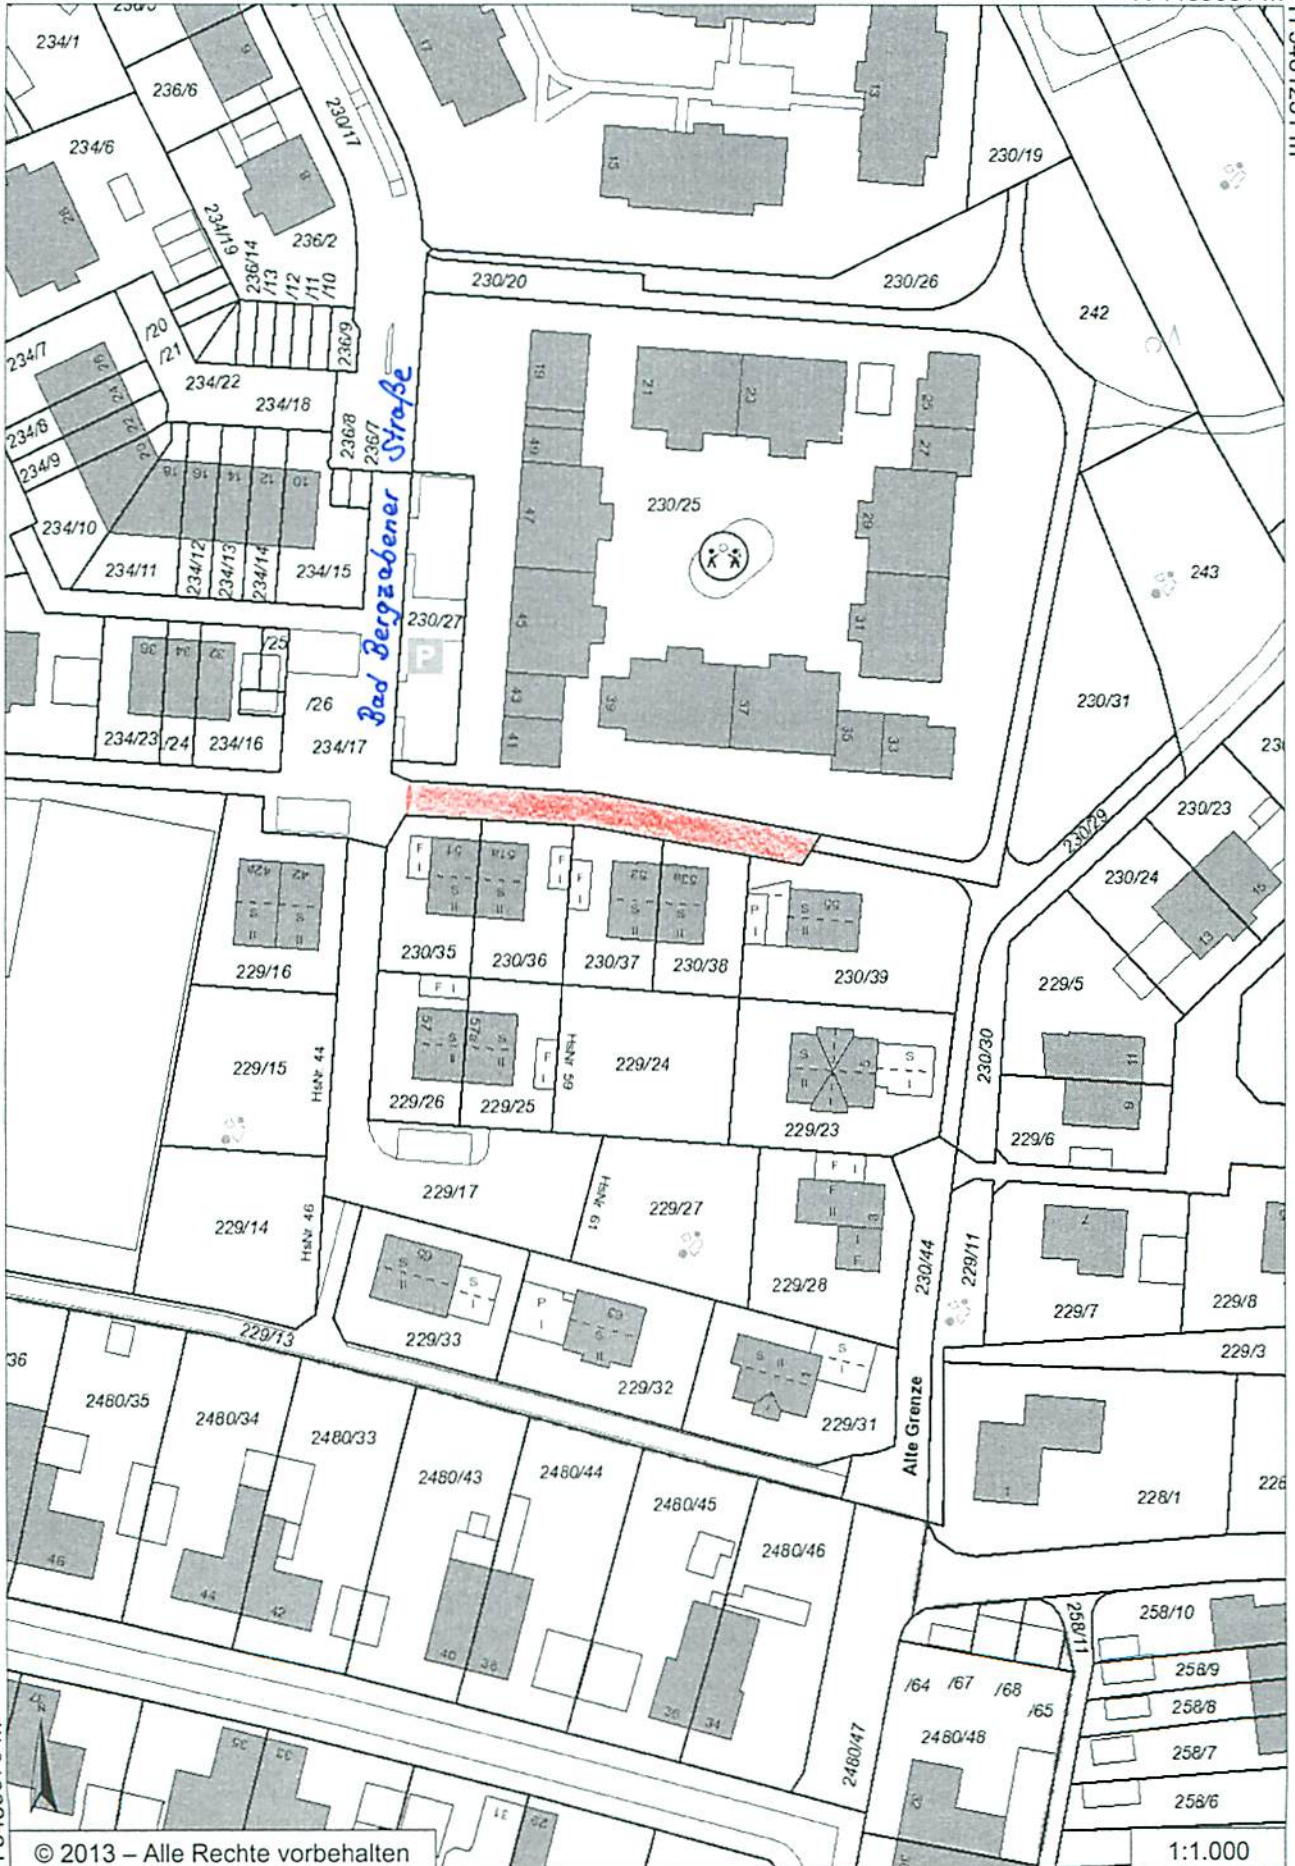

R 4487939 m

H 5476806 m

H 5476545 m

© 2013 – Alle Rechte vorbehalten

R 4487760 m

1:1.000

R 4489651 m

H 5481231 m

H 5480970 m

© 2013 – Alle Rechte vorbehalten

R 4489472 m

1:1.000

R 4489651 m

H 5481231 m

Bad Bergzabener Straße

Alte Grenze

© 2013 – Alle Rechte vorbehalten

1:1.000

H 5480970 m

R 4489472 m